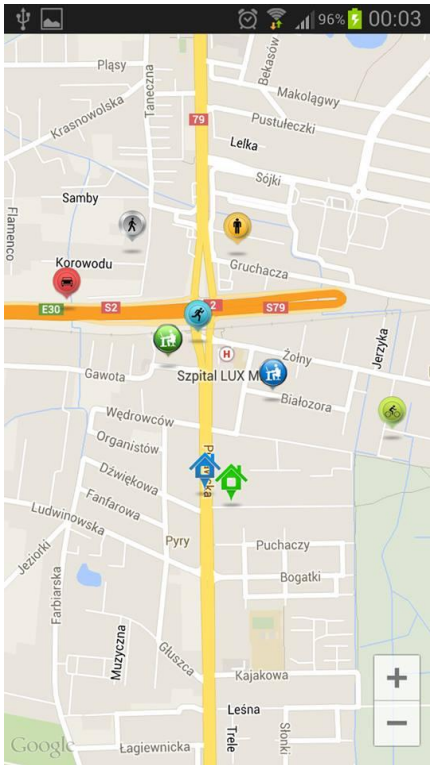

Where are my friends?

Zlokalizuj swoich przyjaciół i dowiedz się co właśnie robią!

Aplikacja pozwala użytkownikom wyszukiwać swoich znajomych, dodawać ich do grupy „znajomych” a następnie sprawdzać gdzie obecnie są oraz co robią w danej chwili (np. jadą rowerem, samochodem, są w pracy itd). Dodatkowo aplikacja umożliwia określenie własnej pozycji. Aby móc korzystać z aplikacji należy zalogować się na wcześniej utworzone konto lub zalogować się za pomocą konta Facebook®. Aplikacja została stworzona aby w łatwy sposób informować znajomych o tym co w danej chwili robimy i gdzie jesteśmy, dzięki temu znajomi mogą do Nas dołączyć np. w czasie jazdy na rowerze, w czasie biegania.