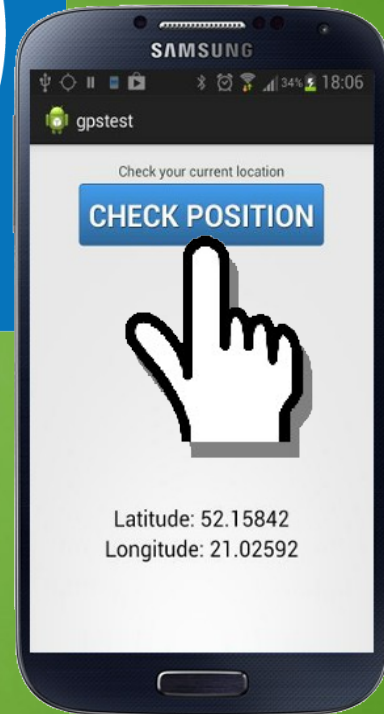

Spersonalizuj telefon jednym dotknięciem

Proponujemy aplikację, która usprawni korzystanie ze smartphona w codziennych zastosowaniach. Wcześniej przygotowane profile pozwalają na szybkie przystosowanie funkcji telefonu do twojej lokalizacji.

Założeniem aplikacji jest brak potrzeby wykorzystania akcesoriów zewnętrznych. Możesz uzyskać funkcjonalność tagów NFC nie ponosząc żadnych kosztów oraz nosząc je przy sobie. Jedynym wymogiem jest posiadanie telefonu wspierającego system Android oraz wyposażonego w moduły GPS oraz WiFi. Aplikacja sama uczy się twoich nawyków by działać jak najszybciej oraz zaoszczędzić jak najwięcej twojego czasu.